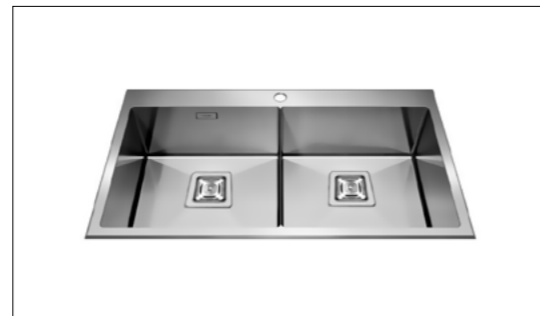

Kitchen Sinks

series
Chapter P

سینک روکار / رو صفحه / دست ساز

100.000.000 R | سینک تک لگن روکار تمام استیل ابعاد ۰۴۴*۴۸*۲۰ | **P021**

100.000.000 R | سینک تک لگن روکار تمام استیل ابعاد ۰۵۴*۴۸*۲۰ | **P022**

120.000.000 R | سینک تک لگن روکار تمام استیل ابعاد ۰۶۴*۴۸*۲۰ | **P023**

150.000.000 R | سینک دو لگن روکار تمام استیل ابعاد ۰۸۸*۴۵*۲۰ | **P024**

سینک توکار / زیر صفحه / دست ساز

100.000.000 R | سینک تک لگن زیر کار تمام استیل ابعاد ۰۴۴*۴۴*۲۰ | **P011**

160.000.000 R سینک دو لگن با سینی (لگن چپ) تمام استیل ابعاد L116*W50*H20 | **P031**
160.000.000 R سینک دو لگن با سینی (لگن راست) تمام استیل ابعاد L116*W50*H20 | **P032**

جای مواد شوینده

10.000.000 R جای مواد شوینده کنار سینک سری 100 | **P051**